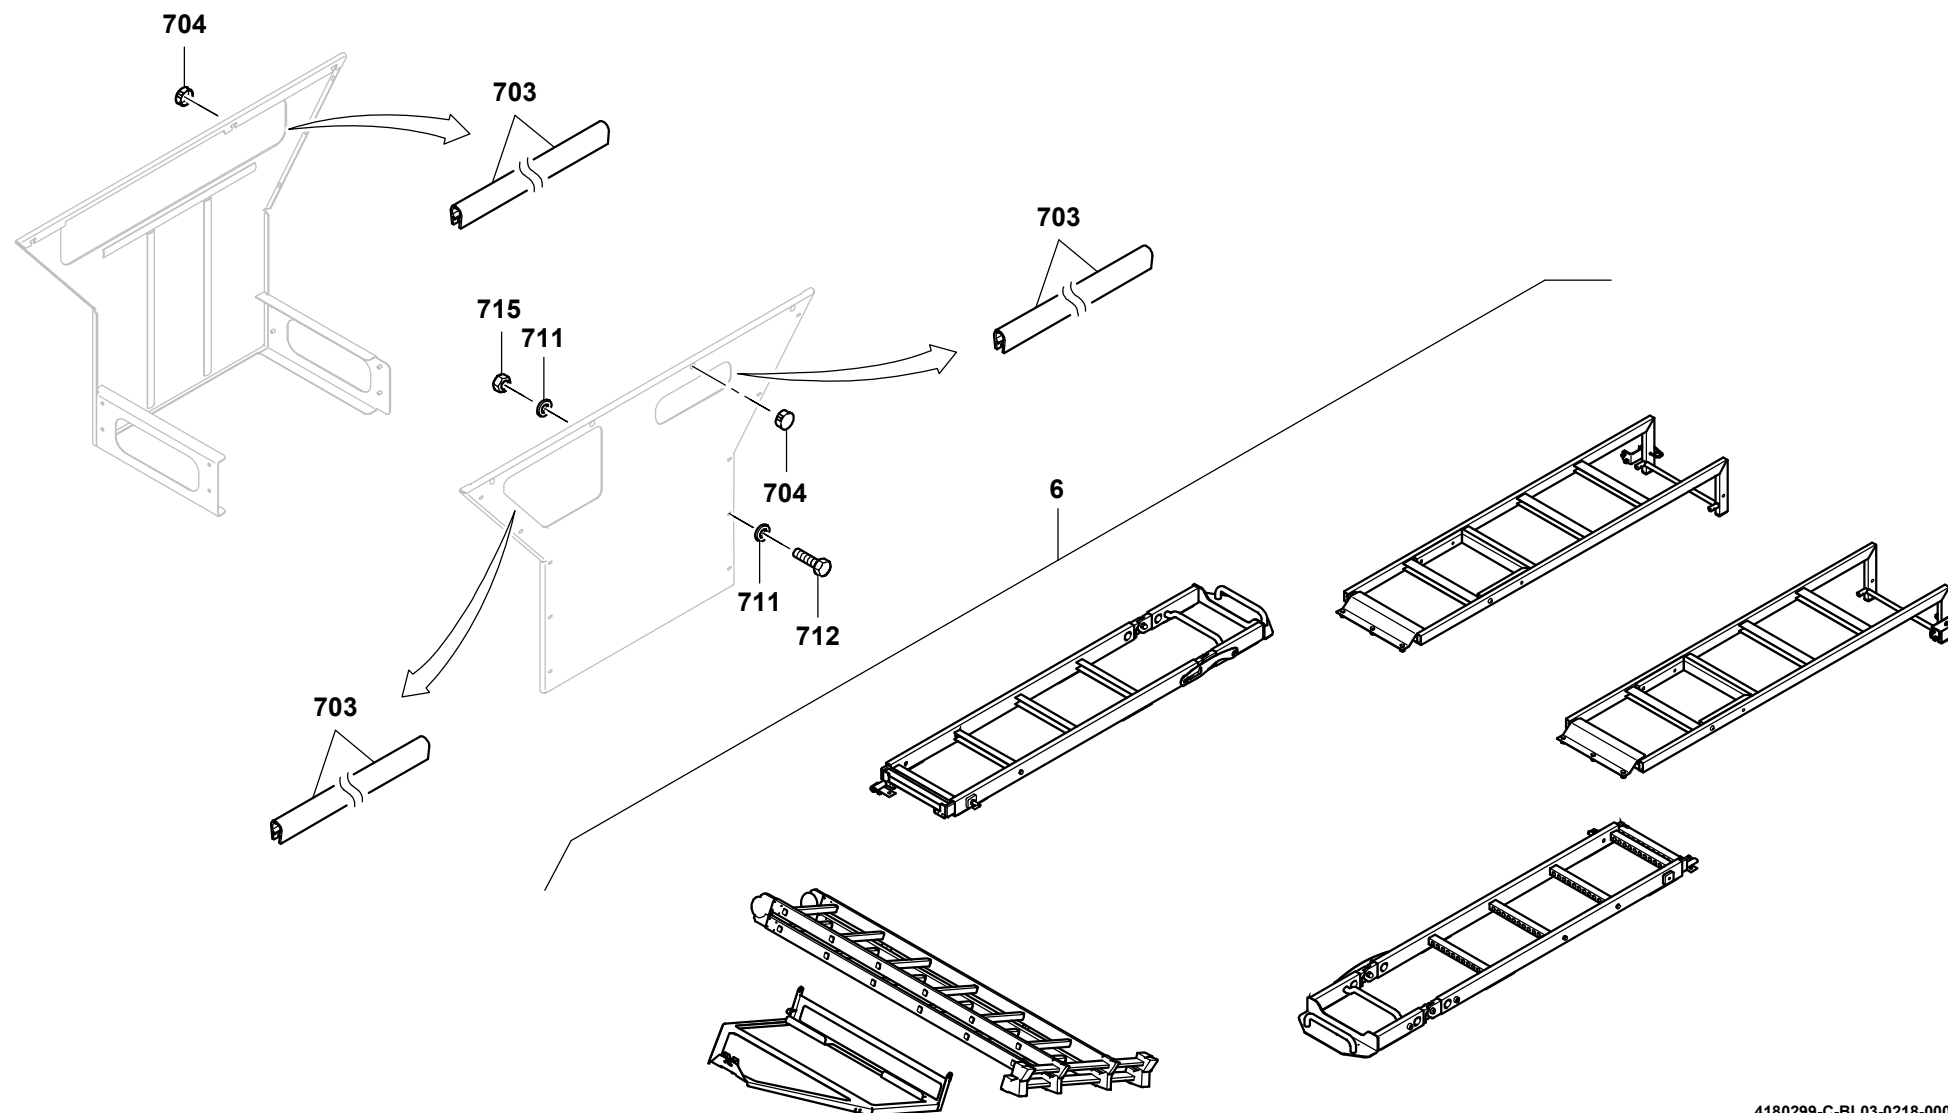

GROVE	ABDECKUNG 2,86M	BILDTAFEL PICTORIAL DISPLAY		GMK3060
	DECKING 2,86M	02.18	4180299-ETL C	

GROVE

ABDECKUNG 2,86M
DECKING 2,86M

BILDTAFEL
PICTORIAL DISPLAY

GMK3060

02.18

4180299-ETL C

2/4

GROVE

ABDECKUNG 2,86M
DECKING 2,86M

BILDTAFEL
PICTORIAL DISPLAY

02.18

4180299-ETL C

3/4

GMK3060

GROVE	ABDECKUNG 2,86M	BILDTAFEL PICTORIAL DISPLAY		GMK3060
	DECKING 2,86M	02.18	4180299-ETL C	