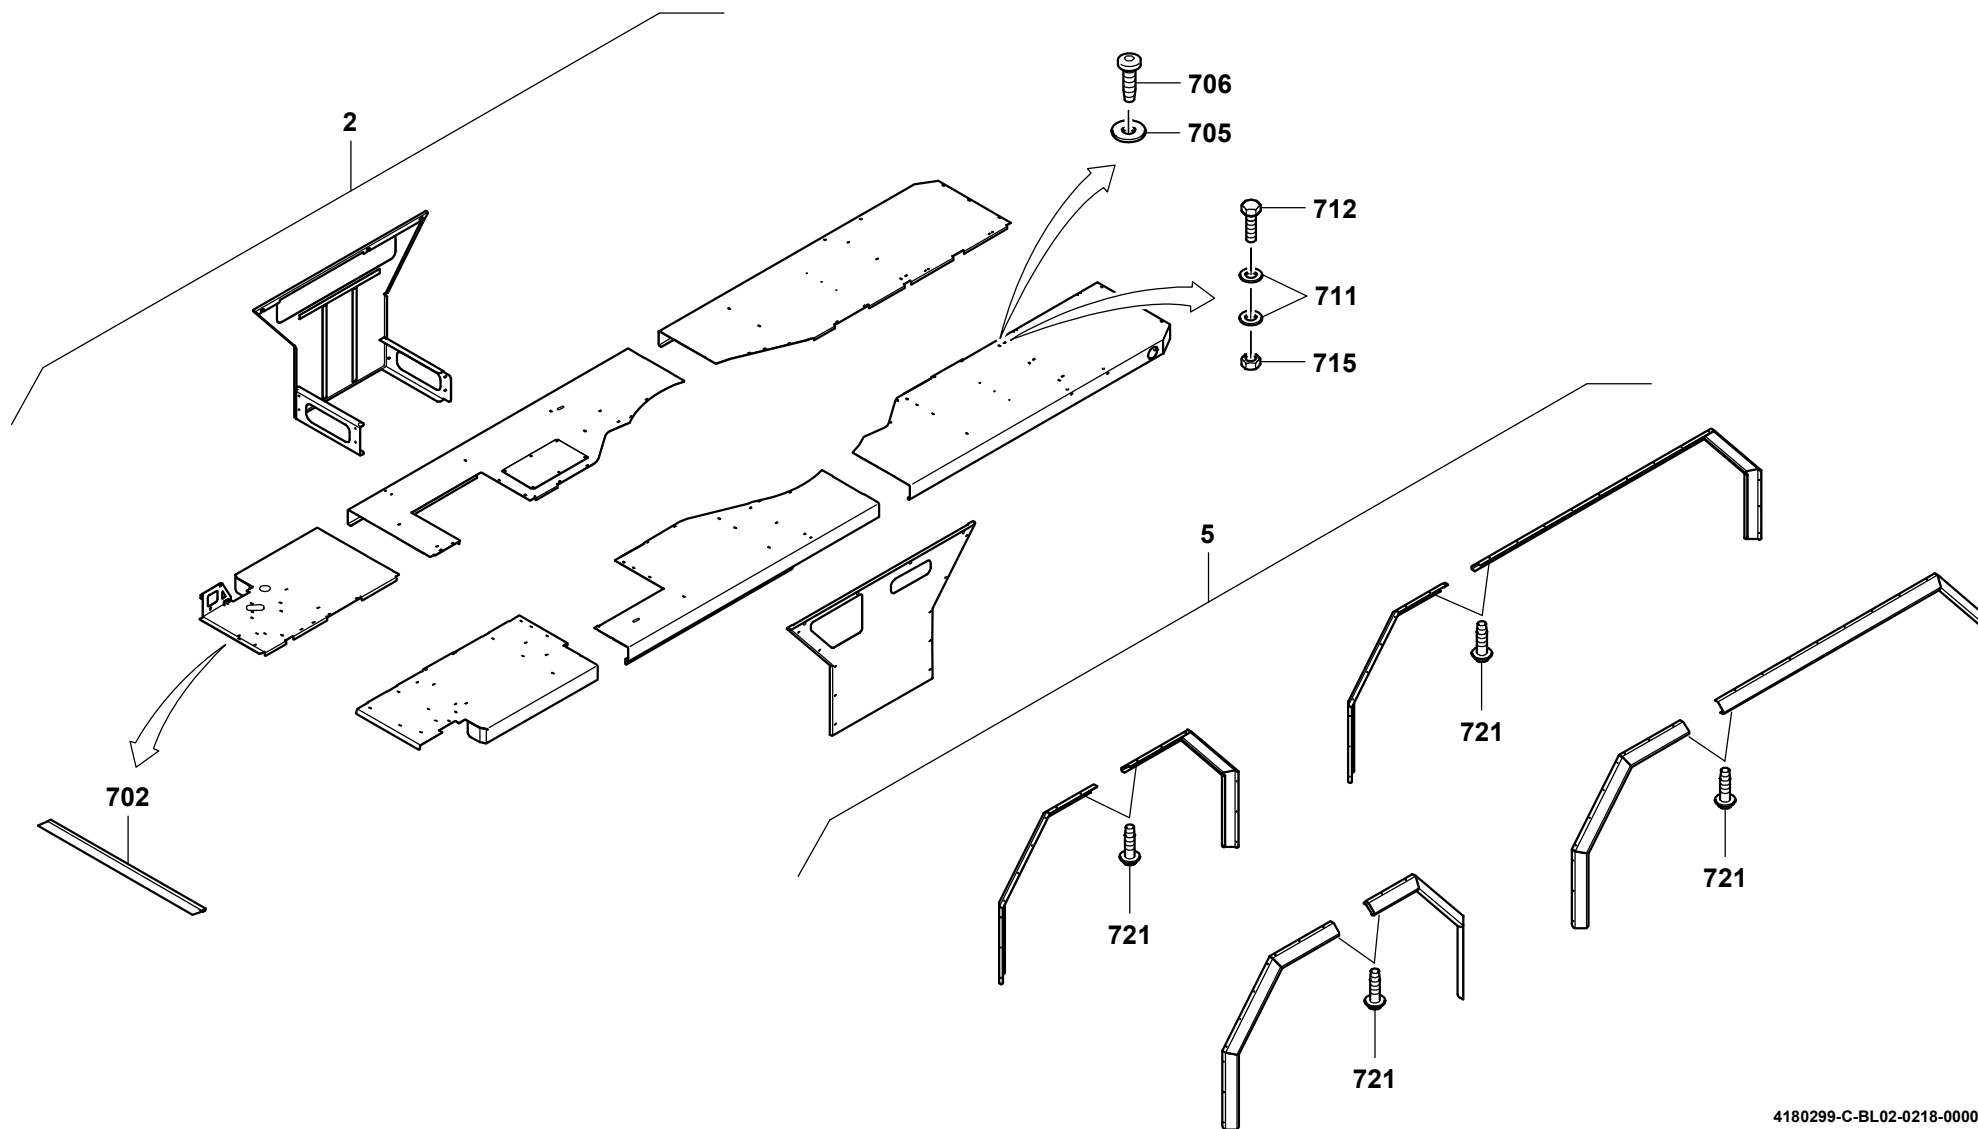

GROVE	ABDECKUNG 2,86M	BILDTAFEL PICTORIAL DISPLAY		GMK3060
	DECKING 2,86M	02.18	4180299-ETL C	

GROVE

ABDECKUNG 2,86M
DECKING 2,86M

BILDTAFEL
PICTORIAL DISPLAY

GMK3060

02.18

4180299-ETL C

2/4

GROVE

ABDECKUNG 2,86M
DECKING 2,86M

BILDTAFEL
PICTORIAL DISPLAY

02.18

4180299-ETL C

3/4

GMK3060

GROVE	ABDECKUNG 2,86M	BILDTAFEL PICTORIAL DISPLAY		GMK3060
	DECKING 2,86M	02.18	4180299-ETL C	